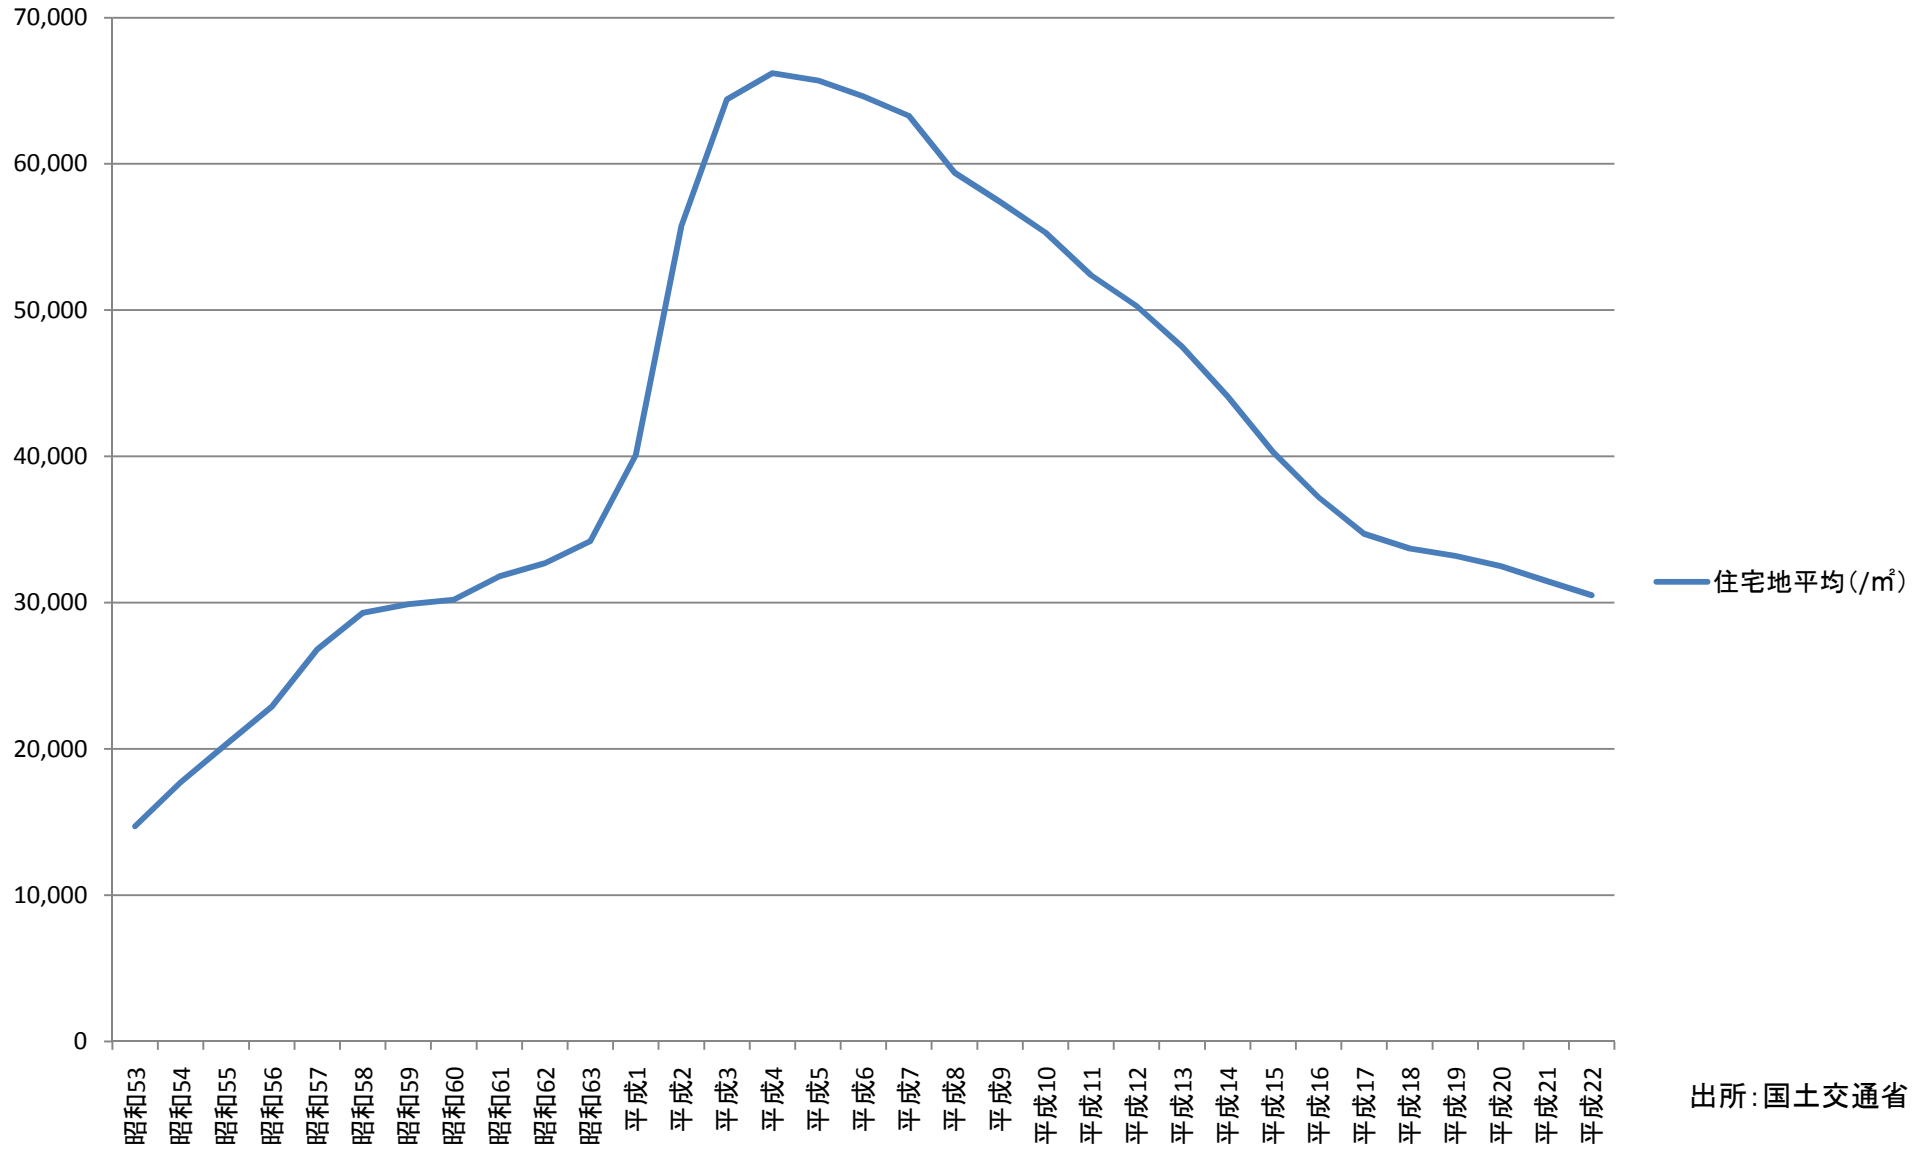

山梨県住宅地平均(/m²)

住宅地平均(/m²)

出所: 国土交通省